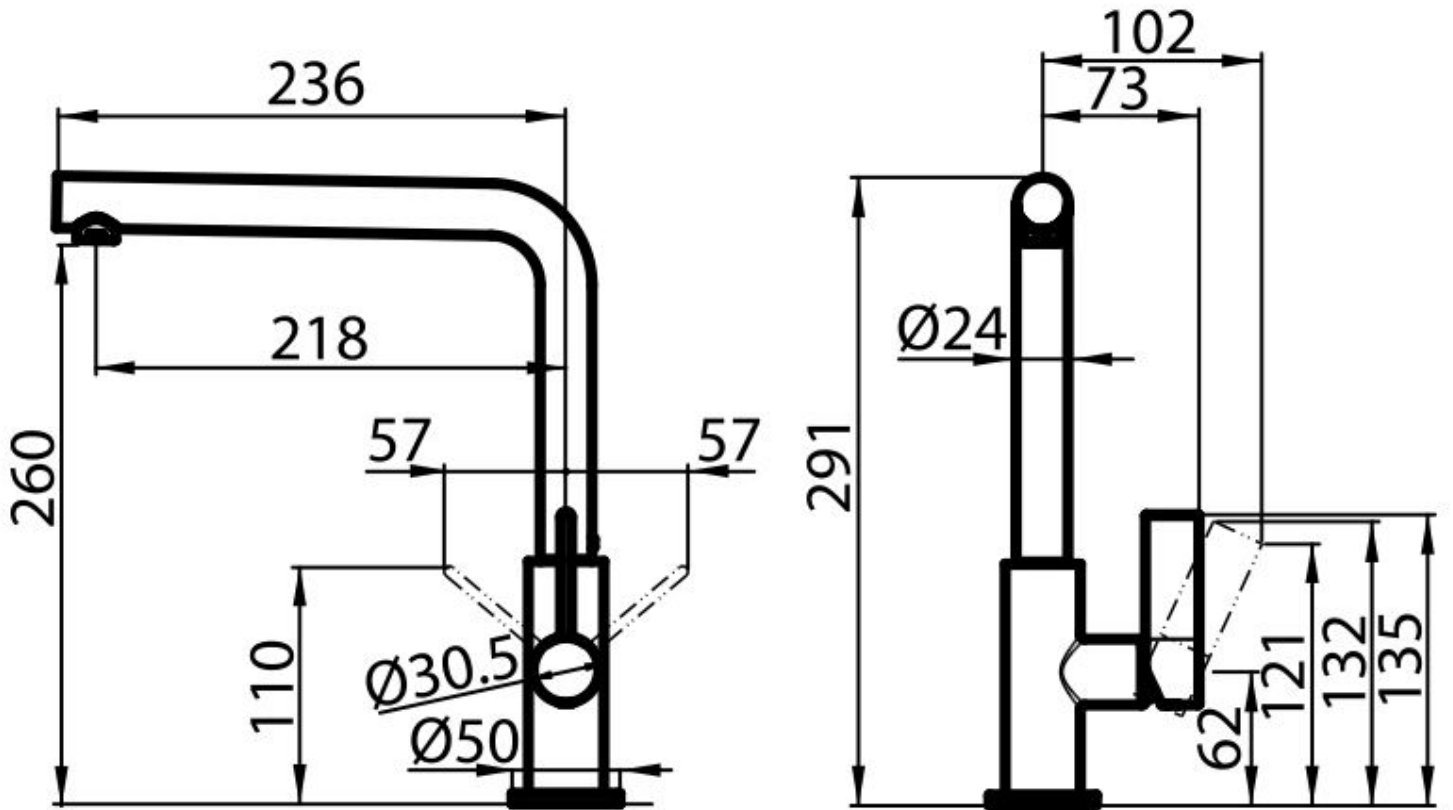

Mitigeur Omega Copper

Mitigeurs

Code: 8497 400

CARACTÉRISTIQUES

PLAQUE DE MARQUAGE

Tous les mitigeurs Foster sont équipés d'une plaque de renforcement qui assure une parfaite stabilité sur tout évier.

ROTATION CHEMINÉE

Matériau

Laiton

Textures

Chrome

Angle de rotation

360°

Base d'appui ø50mm

Cartouche À disques céramiques

Trou mitigeur ø35mm

Encombrement arrière 35mm

Épaisseur maximale du top 40 mm

DESSINS TECHNIQUES

GALERIE